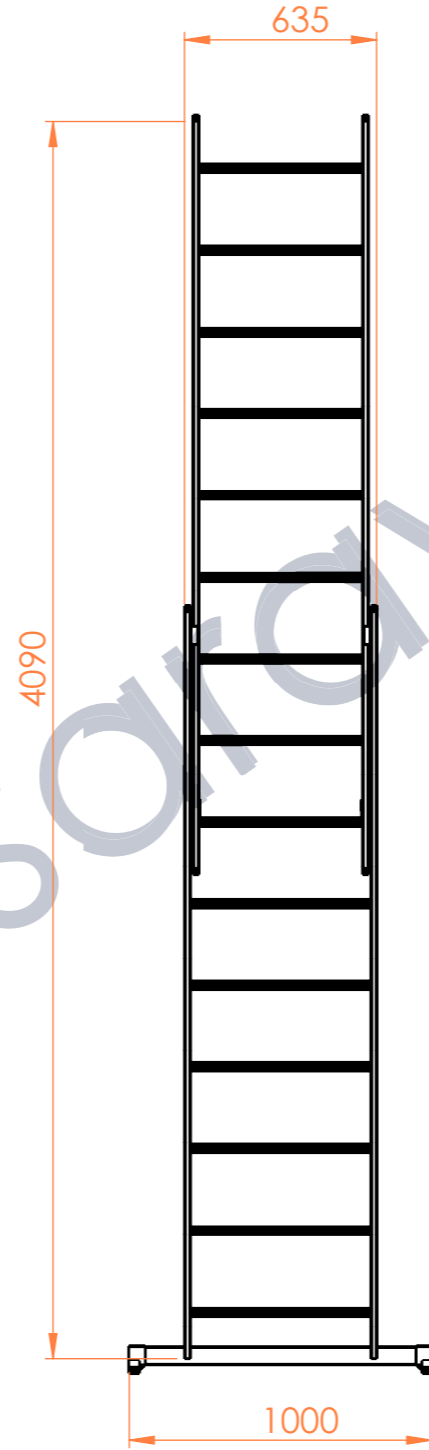

TYPE 1

TYPE 2

TYPE 3

TEKNİK DESTEK
444 52 39

VELLY ALUMINIUM SCAFFOLDING

SARAYLI MADENİ ESYA İML. PAZ. SAN. VE TİC. AŞ
Konya Organize Sanayi Bölgesi
Ziyaeddin Akbulut Caddesi No:19
Selçuklu / KONYA
Tel : (0332) 239 08 78 www.smsarayli.com.tr

TARİH	29.05.2024	MALZEME:	AKIKLAMA :	A3
KONTROL		-		
ONAY	Mak. Müh. Yasın Ünsal			
Belirtilmeyen Ölçüler mm Olarak Kabul Edilecektir.		AĞIRLIK :	ÖLÇEK :-	SAYFA 1 / 1