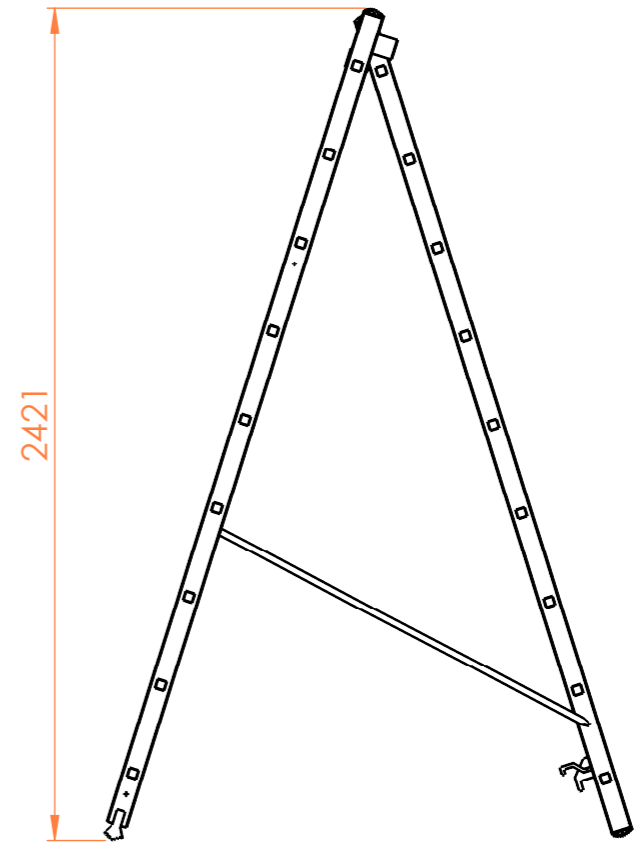

TYPE 3

TEKNİK DESTEK
444 52 39

VELLY ALUMINIUM SCAFFOLDING

SARAYLI MADENİ ESYA İML. PAZ. SAN. VE TİC. AŞ
Konya Organize Sanayi Bölgesi
Ziyaeddin Akbulut Caddesi No:19
Selçuklu / KONYA
Tel : (0332) 239 08 78 www.smsarayli.com.tr

TARİH	29.05.2024	MALZEME:	AKIKLAMA :	A3
KONTROL		-		
ONAY	Mak. Müh. Yasın Ünsal			
Belirtilmeyen Ölçüler mm Olarak Kabul Edilecektir.		AĞIRLIK :	ÖLÇEK :-	SAYFA 1 / 1