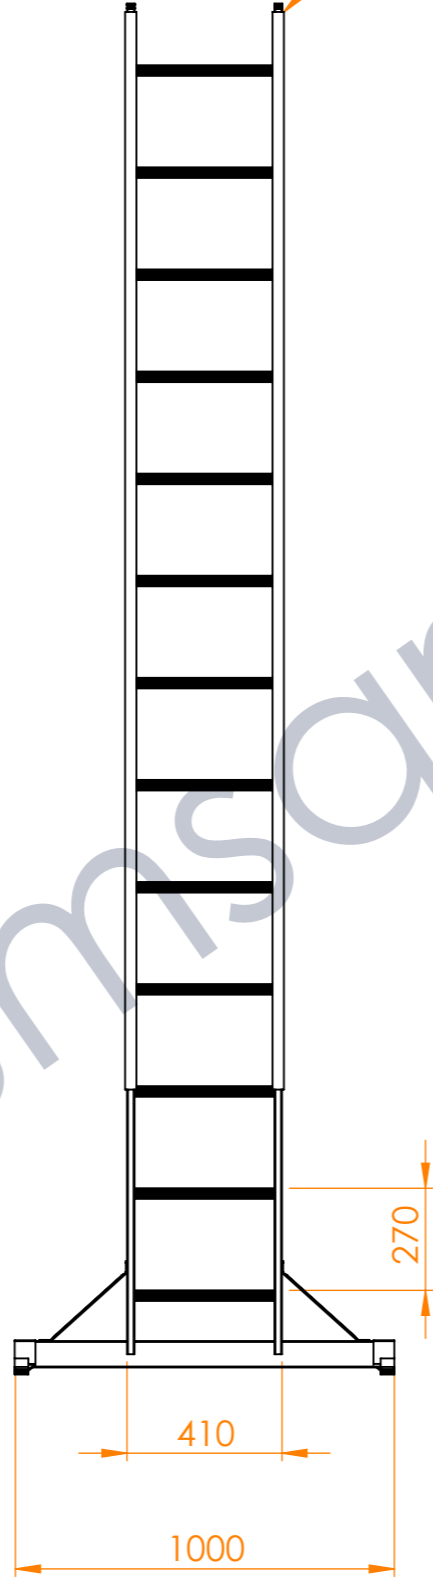

3550

70X20 PROFİL

410

1000

270

TEKNİK DESTEK  
444 52 39

UYARI : Bu dökümanın tüm hakları Konya Saraylı Madeni Eşya Pazarlama San. Tic. Ltd. Şti. aittir. İzinsiz kısmen veya tamamen kullanılmaz veya üçüncü şahıslara verilemez.

7113-K		Konya Saraylı Madeni Eşya San. Tic. Ltd. Şti. Konya Organize Sanayi Bölgesi Ziyaeddin Akbulut Caddesi No:19 Selçuklu / KONYA Tel : (0332) 239 08 78 www.smsarayli.com.tr			
TARİH	22.11.2023	MALZEME:	AÇIKLAMA :		
KONTROL		-	A3		
ONAY	Ahmet Çayır : Teknik Ressam	AĞIRLIK :	ÖLÇEK : -		
Belirtilmeyen Ölçüler mm Olarak Kabul Edilecektir.			SAYFA 1 / 1		