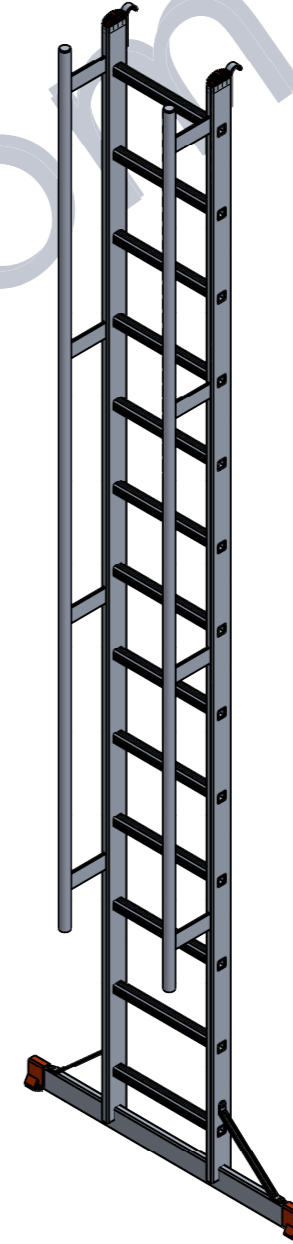

3550

70X20 PROFİL

410

1000

270

TEKNİK DESTEK  
444 52 39

UYARI : Bu dökümanın tüm hakları Konya Saraylı Madeni Eşya Pazarlama San. Tic. Ltd. Şti. aittir. İzinsiz kısmen veya tamamen kullanılmaz veya üçüncü şahıslara verilemez.

7113-K		Konya Saraylı Madeni Eşya San. Tic. Ltd. Şti. Konya Organize Sanayi Bölgesi Ziyaeddin Akbulut Caddesi No:19 Selçuklu / KONYA Tel : (0332) 239 08 78 www.smsarayli.com.tr			
TARİH	22.11.2023	MALZEME:	AÇIKLAMA :		
KONTROL		-	A3		
ONAY	Ahmet Çayır : Teknik Ressam	AĞIRLIK :	ÖLÇEK : -		
Belirtilmeyen Ölçüler mm Olarak Kabul Edilecektir.			SAYFA 1 / 1		