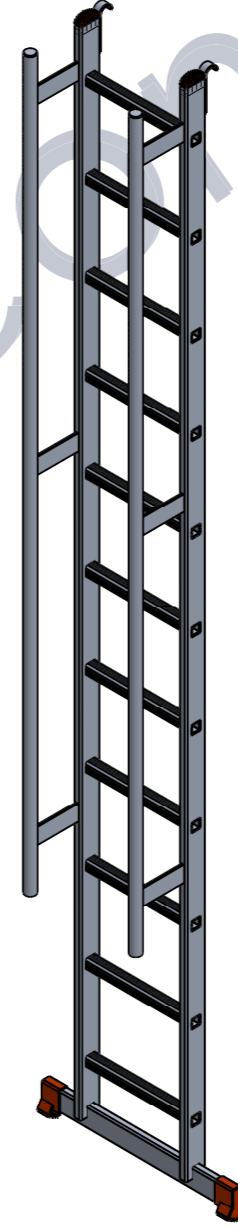

3010

60X20 PROFİL

270

355

600

TEKNİK DESTEK
444 52 39

UYARI : Bu dökümanın tüm hakları Konya Saraylı Madeni Eşya Pazarlama San. Tic. Ltd. Şti. aittir. İzinsiz kısmen veya tamamen kullanılmaz veya üçüncü şahıslara verilemez.

7111-K		Konya Saraylı Madeni Eşya San. Tic. Ltd. Şti. Konya Organize Sanayi Bölgesi Ziyaeddin Akbulut Caddesi No:19 Selçuklu / KONYA Tel : (0332) 239 08 78 www.smsarayli.com.tr		
TARİH	22.11.2023	MALZEME:	AÇIKLAMA :	
KONTROL		-		
ONAY	Ahmet Çayır : Teknik Ressam			
Belirtilmeyen Ölçüler mm Olarak Kabul Edilecektir.		AĞIRLIK :	ÖLÇEK : -	SAYFA 1 / 1