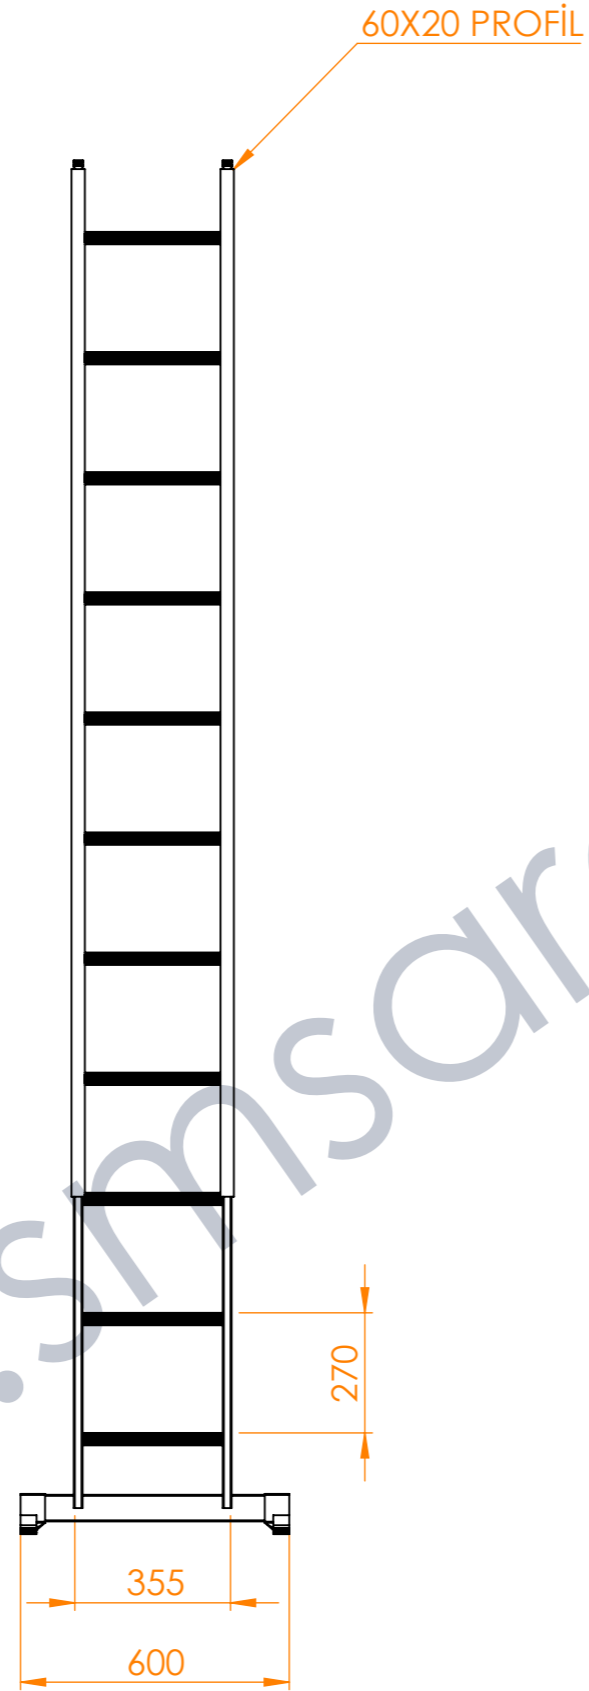

3010

60X20 PROFİL

270

355

600

TEKNİK DESTEK
444 52 39

UYARI : Bu dökümanın tüm hakları Konya Saraylı Madeni Eşya Pazarlama San. Tic. Ltd. Şti. aittir. İzinsiz kısmen veya tamamen kullanılmaz veya üçüncü şahıslara verilemez.

7111-K		Konya Saraylı Madeni Eşya San. Tic. Ltd. Şti. Konya Organize Sanayi Bölgesi Ziyaeddin Akbulut Caddesi No:19 Selçuklu / KONYA Tel : (0332) 239 08 78 www.smsarayli.com.tr		
TARİH	22.11.2023	MALZEME:	AÇIKLAMA :	
KONTROL		-		
ONAY	Ahmet Çayır : Teknik Ressam			
Belirtilmeyen Ölçüler mm Olarak Kabul Edilecektir.		AĞIRLIK :	ÖLÇEK : -	SAYFA 1 / 1