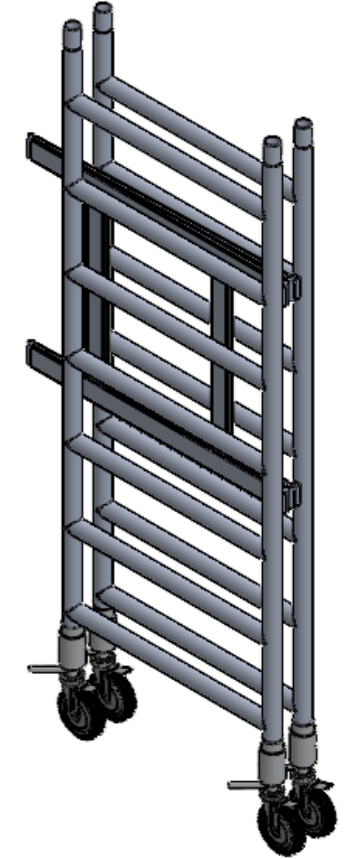

KİLİT MEKANİZMASI  
DETAY A

KAPALI HALİ

Ayarlanabilir Kilitli Tekerlek

TEKNİK DESTEK  
444 52 39

UYARI : Bu dökümanın tüm hakları Konya Saraylı Madeni Eşya Pazarlama San. Tic. Ltd. Şti. aittir. İzinsiz kısmen veya tamamen kullanılmaz veya üçüncü şahıslara verilemez.

8802-D		Konya Saraylı Madeni Eşya San. Tic. Ltd. Şti. Konya Organize Sanayi Bölgesi Ziyaeddin Akbulut Caddesi No:19 Selçuklu / KONYA Tel : (0332) 239 08 78 www.smsarayli.com.tr			
TARİH	08.07.2020	MALZEME:	6063 Alüminyum		AÇIKLAMA :
KONTROL	Mak. Müh. Yasin Ünsal				
ONAY	Mak. Müh. Murat EKİCİ				
Belirtilmeyen Ölçüler mm Olarak Kabul Edilecektir.		AĞIRLIK :	ÖLÇEK : -	SAYFA 1 / 1	